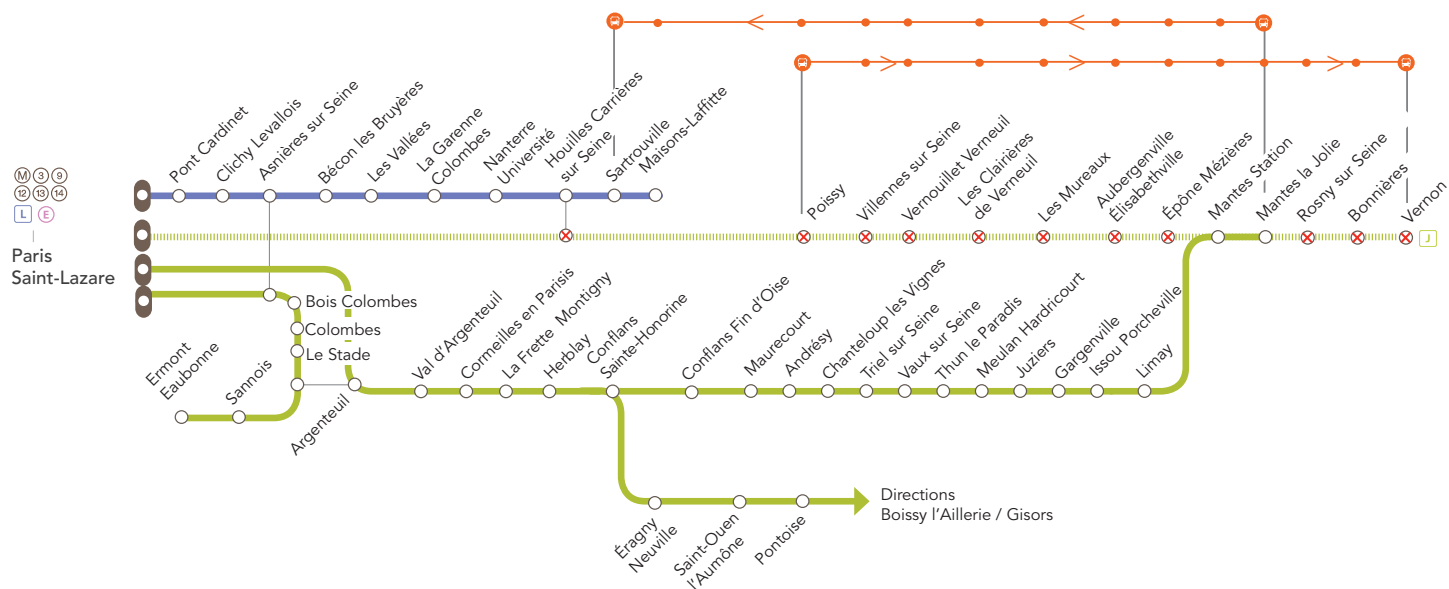

• SARTROUVILLE • LES SABLONS • VIGNE BLANCHE • LES MUREAUX

DESSERTE HABITUELLE DE L'EXPRESS A14

EN SEMAINE JUSQU'À 04H50

JUIL.

06  
au 09

## DU MARDI AU SAMEDI

PARIS SAINT-LAZARE & MANTES LA JOLIE VIA POISSY / VERNON  
LES DEUX PREMIERS TRAINS SONT SUPPRIMÉS

||| Aucun train J | X Gare non desservie en train | 🚌 Bus de remplacement SNCF

Au départ de Poissy pour rejoindre les gares de :

- **Villennes sur Seine à Vernon** : emprunter le 🚌 direction Vernon.