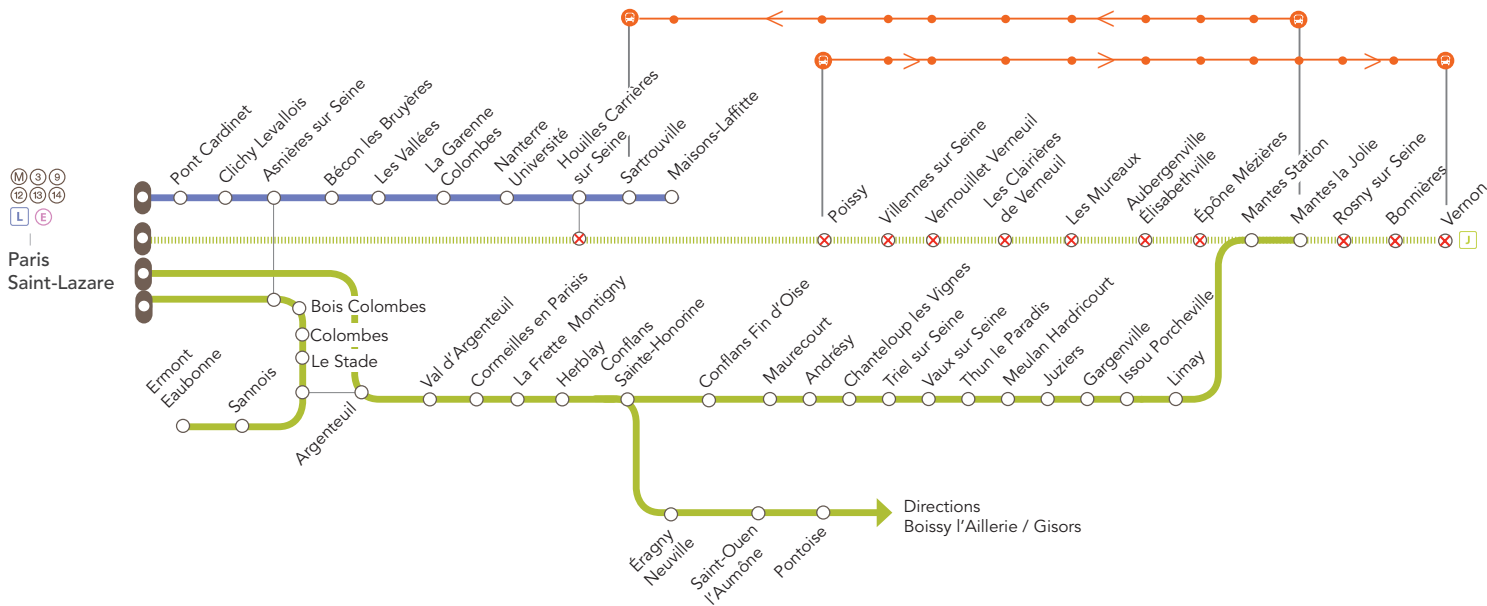

DESSERTE HABITUELLE DE L'EXPRESS A14

EN SEMAINE JUSQU'À 04H50

## DU MARDI AU SAMEDI

PARIS SAINT-LAZARE & MANTES LA JOLIE VIA POISSY / VERNON  
LES DEUX PREMIERS TRAINS SONT SUPPRIMÉS

JUIN  
**29**  
et **30**

JUIL.  
**1<sup>er</sup>**  
au **03**

||| Aucun train [J] | X Gare non desservie en train | Bus de remplacement SNCF