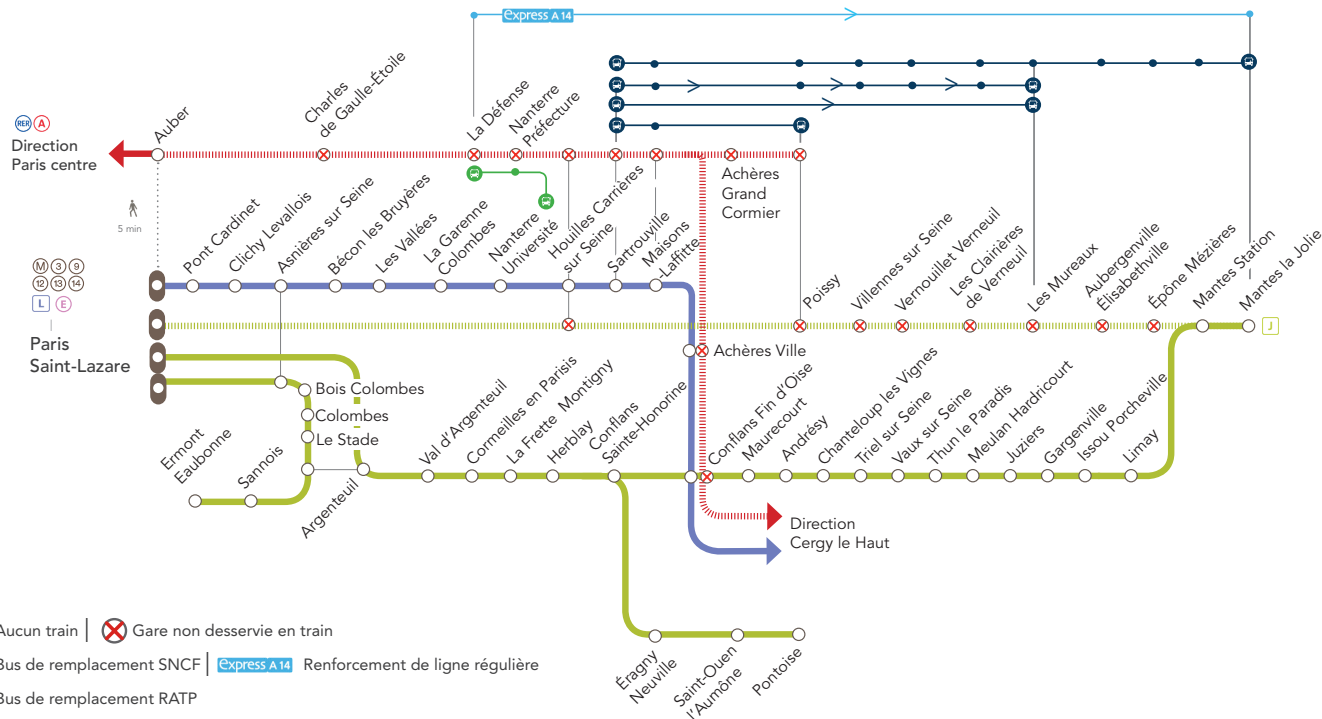

## LES SOIRÉES DE SEMAINE

### LIGNE J FERMÉE ENTRE

PARIS SAINT-LAZARE & MANTES LA JOLIE VIA POISSY

### RER A FERMÉ ENTRE

AUBER & CERGY LE HAUT / POISSY

LIGNE L NORD PROLONGÉE JUSQU'À CERGY LE HAUT

**JUIN**  
**28**  
 au **30**

**JUIL.**  
**1<sup>er</sup>**  
 et **02**

## NOS CONSEILS

Au départ de Paris Saint-Lazare pour rejoindre les gares :

- De **Houilles Carrières sur Seine** : emprunter la ligne **L NORD** direction Cergy le Haut.
- De **Poissy aux Mureaux** : emprunter la ligne **L NORD** jusqu'à Sartrouville puis prendre le 🚌 direction Les Mureaux.
- De **Aubergenville Élisabethville à Mantes la Jolie** : emprunter la ligne **L NORD** jusqu'à Sartrouville puis prendre le 🚌 direction Mantes la Jolie.
- De **Mantes la Jolie** : emprunter la ligne **L NORD** jusqu'à Bécon les Bruyères puis le 🚌 **275** jusqu'à La Défense enfin prendre l' Express A14 direction Mantes la Jolie.