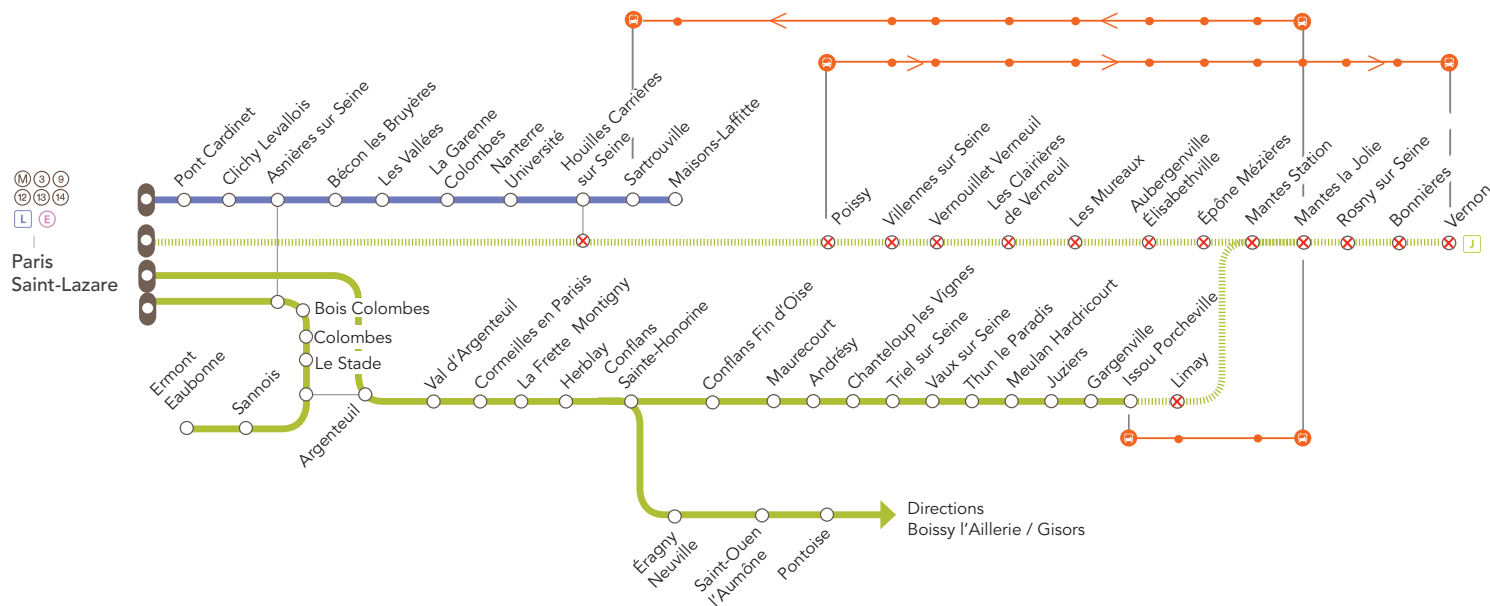

EN SEMAINE JUSQU'À 04H50

DU MARDI AU SAMEDI

PARIS SAINT-LAZARE & MANTES LA JOLIE VIA POISSY / VERNON
LES DEUX PREMIERS TRAINS SONT SUPPRIMÉS

JUIL.
12
au 14

JUIL.
Vendredi
16

||| Aucun train | X Gare non desservie en train | Bus de remplacement SNCF

NOS CONSEILS

Pour rejoindre la gare de Paris Saint-Lazare au départ de :

- **Mantes la Jolie à Poissy** : emprunter le bus direction Sartrouville puis prendre la ligne **L NORD** direction Paris Saint-Lazare.
- **Mantes la Jolie à Issou Porcheville** : emprunter le bus direction Issou Porcheville puis la ligne **J** direction Paris Saint-Lazare.

Au départ de Poissy pour rejoindre les gares de :

- **Villennes sur Seine à Vernon** : emprunter le bus direction Vernon.

NOS SOLUTIONS

MANTES LA JOLIE → SARTROUVILLE

AU DÉPART DE	JOURS	DÉPART
Mantes la Jolie	Mardi à vendredi	03:15

• MANTES LA JOLIE • MANTES STATION • ÉPONE MÉZIÈRES • AUBERGENVILLE ÉLISABETHVILLE • LES MUREAUX • LES CLAIRIÈRES SUR SEINE • VERNUILLET VERNEUIL • VILLENES SUR SEINE • POISSY • MAISONS-LAFFITTE • SARTROUVILLE

POISSY → VERNON

AU DÉPART DE	JOURS	DÉPART
Poissy	Mardi à vendredi	05:10

• POISSY • VILLENES SUR SEINE • VERNUILLET VERNEUIL • LES CLAIRIÈRES DE VERNEUIL • LES MUREAUX • AUBERGENVILLE ÉLISABETHVILLE • ÉPONE MÉZIÈRES • MANTES STATION • MANTES LA JOLIE • ROSNY SUR SEINE • BONNIÈRES • VERNON

ISSOU PORCHEVILLE <-> MANTES LA JOLIE

AU DÉPART DE	JOURS	PREMIERS DÉPARTS	DERNIERS DÉPARTS	FRÉQUENCES
Issou Porcheville	Lundi	07:35	23:45	20 à 30 min
Mantes la Jolie	à vendredi	04:11	20:26	

• ISSOU PORCHEVILLE • LIMAY • MANTES STATION • MANTES LA JOLIE