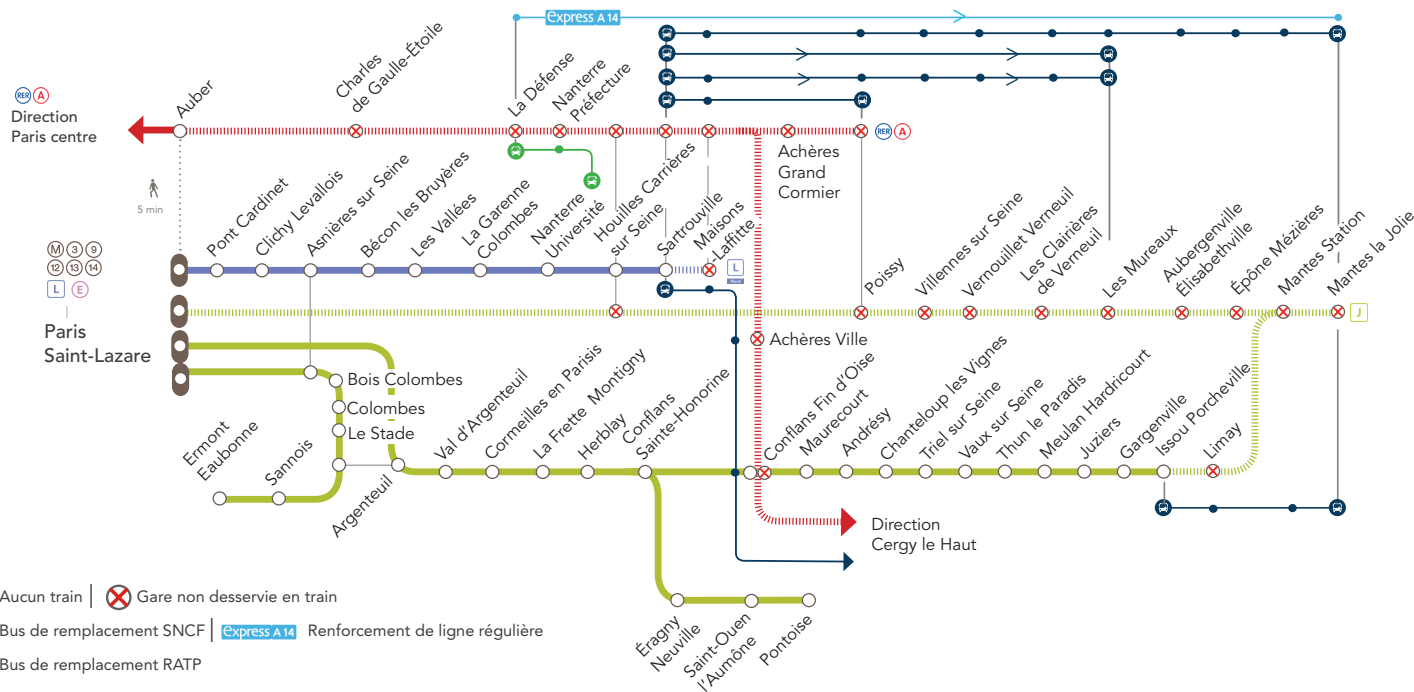

### LIGNE J FERMÉE ENTRE

• PARIS SAINT-LAZARE & MANTES LA JOLIE VIA POISSY

• ISSOU PORCHEVILLE & MANTES LA JOLIE

### LIGNE L NORD FERMÉE ENTRE

SARTROUVILLE & MAISONS-LAFFITTE

### RER A FERMÉ ENTRE

AUBER & CERGY LE HAUT / POISSY

JUIL.  
12  
et 13

JUIL.  
15  
et 16

## NOS CONSEILS

Au départ de Paris Saint-Lazare pour rejoindre les gares de :

- **Houilles Carrières sur Seine** : emprunter la ligne **L NORD** direction Sartrouville.
- **Poissy à Les Mureaux** : emprunter la ligne **L NORD** jusqu'à Sartrouville puis prendre le direction Les Mureaux.
- **Aubergenville Élisabethville à Mantes la Jolie** : emprunter la ligne **L NORD** jusqu'à Sartrouville puis prendre le direction Mantes la Jolie.
- **Mantes la Jolie** : emprunter la ligne **L NORD** jusqu'à Bécon les Bruyères puis le **275** jusqu'à La Défense enfin prendre l' direction Mantes la Jolie.
- **Issou Porcheville à Mantes la Jolie** : emprunter la ligne **J** jusqu'à Issou Porcheville puis le direction Mantes la Jolie.