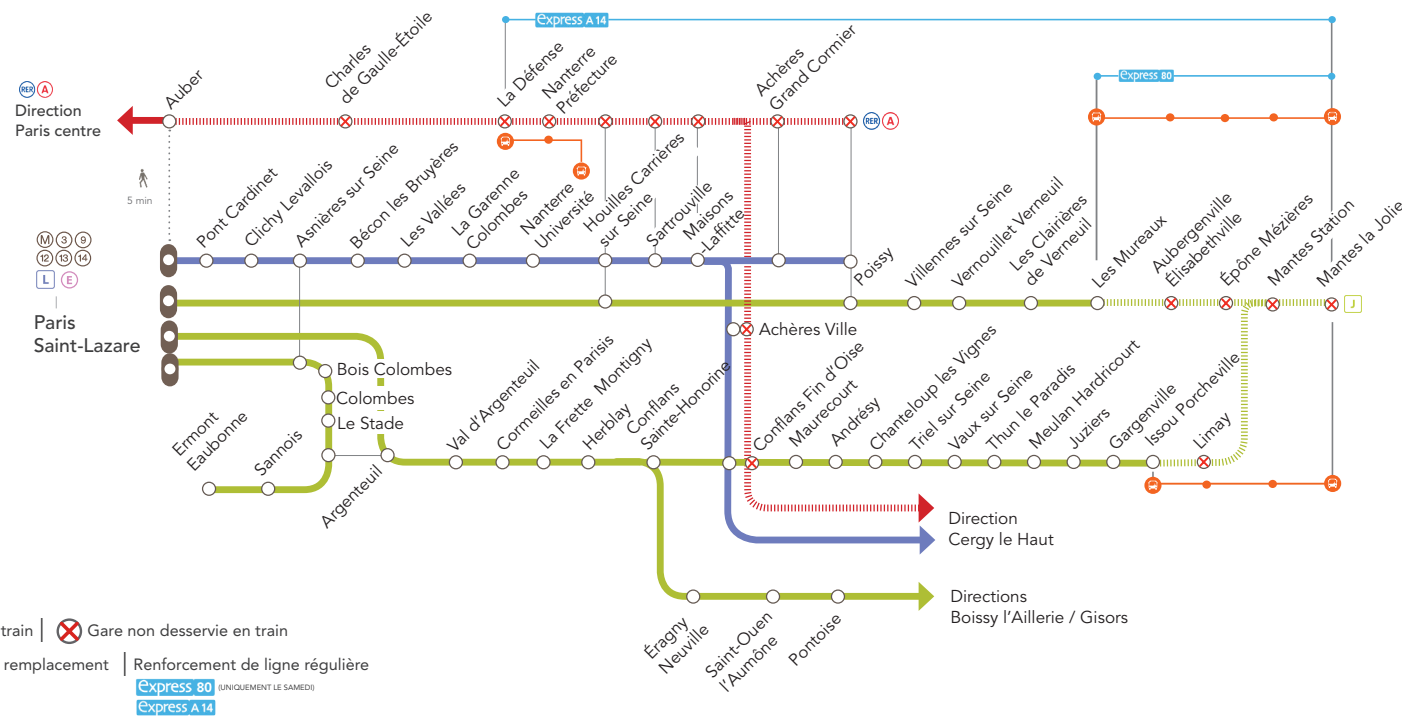

LES WEEK-ENDS

LIGNE J FERMÉE ENTRE

- LES MUREAUX & MANTES LA JOLIE
- ISSOU PORCHEVILLE & MANTES LA JOLIE

RER A FERMÉ ENTRE

AUBER & CERGY LE HAUT / POISSY

LIGNE L NORD PROLONGÉE JUSQU'À CERGY LE HAUT / POISSY

JUIL. 24 et 25	JUIL. SAMEDI 31	AOÛT DIMANCHE 1ER	AOÛT. 07 et 08
AOÛT 14 et 15	AOÛT 21 et 22	AOÛT 28 et 29	

NOS CONSEILS

Au départ de Paris Saint-Lazare pour rejoindre les gares de :

• **Aubergenville Élisabethville à Mantes Station** : emprunter la ligne **J** jusqu'à Les Mureaux puis le B direction Mantes la Jolie.

• **Mantes la Jolie** :
- Le samedi : emprunter la ligne **J** jusqu'à Les Mureaux puis l' Express 80 direction Mantes la Jolie.

- Le dimanche : emprunter la ligne **J** jusqu'à Les Mureaux puis le B direction Mantes la Jolie.

ou emprunter la ligne **L SUD** jusqu'à La Défense puis l' Express A14 direction Mantes la Jolie.

• **Issou Porcheville & Limay** : emprunter la ligne **J** jusqu'à Issou Porcheville puis le B direction Mantes la Jolie.

LES SAMEDIS JUSQU'À 05H50
Aucun train entre Paris Saint-Lazare & Mantes la Jolie via Poissy.
Bus de remplacement entre Sartrouville & Mantes la Jolie

NOS SOLUTIONS

B **LES MUREAUX <-> MANTES LA JOLIE**

AU DÉPART DE	JOURS	PREMIERS DÉPARTS	DERNIERS DÉPARTS	FRÉQUENCES
Les Mureaux	Week-end	06:30	01:55	20 min
Mantes la Jolie		05:25	23:12	

• LES MUREAUX • AUBERGENVILLE ÉLISABETHVILLE • ÉPONE MÉZIÈRES • MANTES STATION • MANTES LA JOLIE

B **ISSOU PORCHEVILLE <-> MANTES LA JOLIE**

AU DÉPART DE	JOURS	PREMIERS DÉPARTS	DERNIERS DÉPARTS	FRÉQUENCES
Issou Porcheville	Week-end	07:18	23:30	30 min
Mantes la Jolie		04:40	20:25	

• ISSOU PORCHEVILLE • LIMAY • MANTES STATION • MANTES LA JOLIE

Express 80 **LES MUREAUX <-> MANTES LA JOLIE**

AU DÉPART DE	JOUR	PREMIERS DÉPARTS	DERNIERS DÉPARTS	FRÉQUENCES
Les Mureaux	Samedi	06:39	01:45	15 à 20 min
Mantes la Jolie		03:50	22:50	

DESSERTE HABITUELLE DE L'EXPRESS 80

Express A14 **LA DÉFENSE <-> MANTES LA JOLIE**

AU DÉPART DE	JOURS	PREMIERS DÉPARTS	DERNIERS DÉPARTS	FRÉQUENCES
La Défense	Week-end	07:15	01:15	15 min
Mantes la Jolie		04:26	23:41	

DESSERTE HABITUELLE DE L'EXPRESS A14

B **MANTES LA JOLIE → SARTROUVILLE**

AU DÉPART DE	JOUR	PREMIER DÉPART	DERNIER DÉPART
Mantes la Jolie	Samedi	03:15	03:50

• MANTES LA JOLIE • MANTES STATION • ÉPONE MÉZIÈRES • AUBERGENVILLE ÉLISABETHVILLE • LES MUREAUX • LES CLAIRIÈRES SUR SEINE • VERNUILLET VERNEUIL • VILLENES SUR SEINE • POISSY • MAISONS-LAFFITTE • SARTROUVILLE