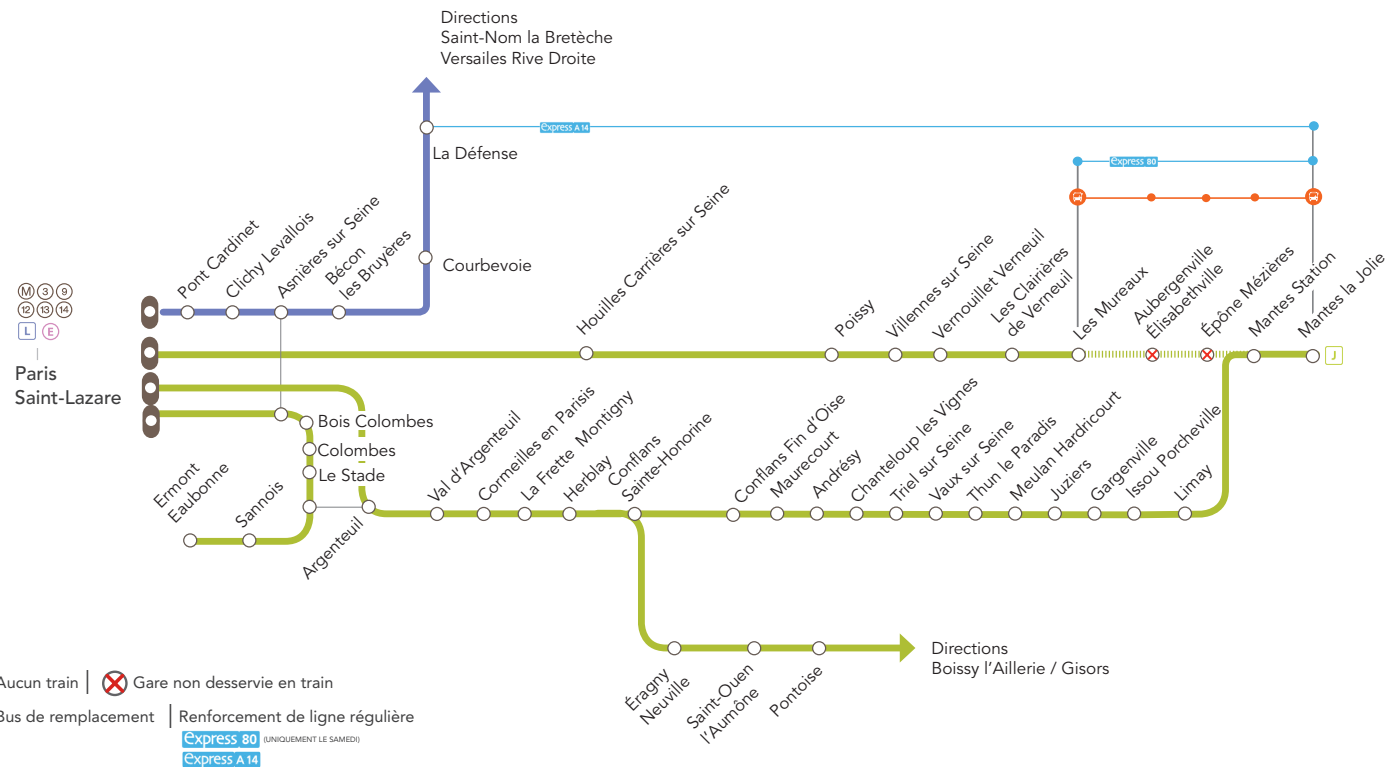

LE WEEK-END

LIGNE J FERMÉE

ENTRE LES MUREAUX & MANTES LA JOLIE

JUIN

26
et 27

NOS CONSEILS

Au départ de Paris Saint-Lazare pour rejoindre les gares de :

- **Aubergenville Élisabethville à Mantes Station** : emprunter la ligne **J** jusqu'à Les Mureaux puis le 🚌 direction Mantes la Jolie.

- **Mantes la Jolie** :
  - Le samedi : emprunter la ligne **J** jusqu'à Les Mureaux puis l' **Express 80** direction Mantes la Jolie
  - Le dimanche : emprunter la ligne **J** jusqu'à Les Mureaux puis le 🚌 direction Mantes la Jolie.

ou emprunter la ligne **L SUD** jusqu'à La Défense puis l' **Express A14** direction Mantes la Jolie.

NOS SOLUTIONS

🚌 LES MUREAUX <-> MANTES LA JOLIE

AU DÉPART DE	JOURS	PREMIERS DÉPARTS	DERNIERS DÉPARTS	FRÉQUENCES
Les Mureaux	Week-end	06:30	01:55	20 min
Mantes la Jolie		05:25	23:12	

• LES MUREAUX • AUBERGENVILLE ÉLISABETHVILLE • ÉPONE MÉZIÈRES • MANTES STATION • MANTES LA JOLIE

Express 80 LES MUREAUX <-> MANTES LA JOLIE

AU DÉPART DE	JOUR	PREMIERS DÉPARTS	DERNIERS DÉPARTS	FRÉQUENCES
Les Mureaux	Samedi	06:39	01:45	15 à 20 min
Mantes la Jolie		03:50	22:50	

DESSERTE HABITUELLE DE L'EXPRESS 80

Express A14 LA DÉFENSE <-> MANTES LA JOLIE

AU DÉPART DE	JOURS	PREMIERS DÉPARTS	DERNIERS DÉPARTS	FRÉQUENCES
La Défense	Week-end	07:15	01:15	15 min
Mantes la Jolie		04:26	23:41	

DESSERTE HABITUELLE DE L'EXPRESS A14