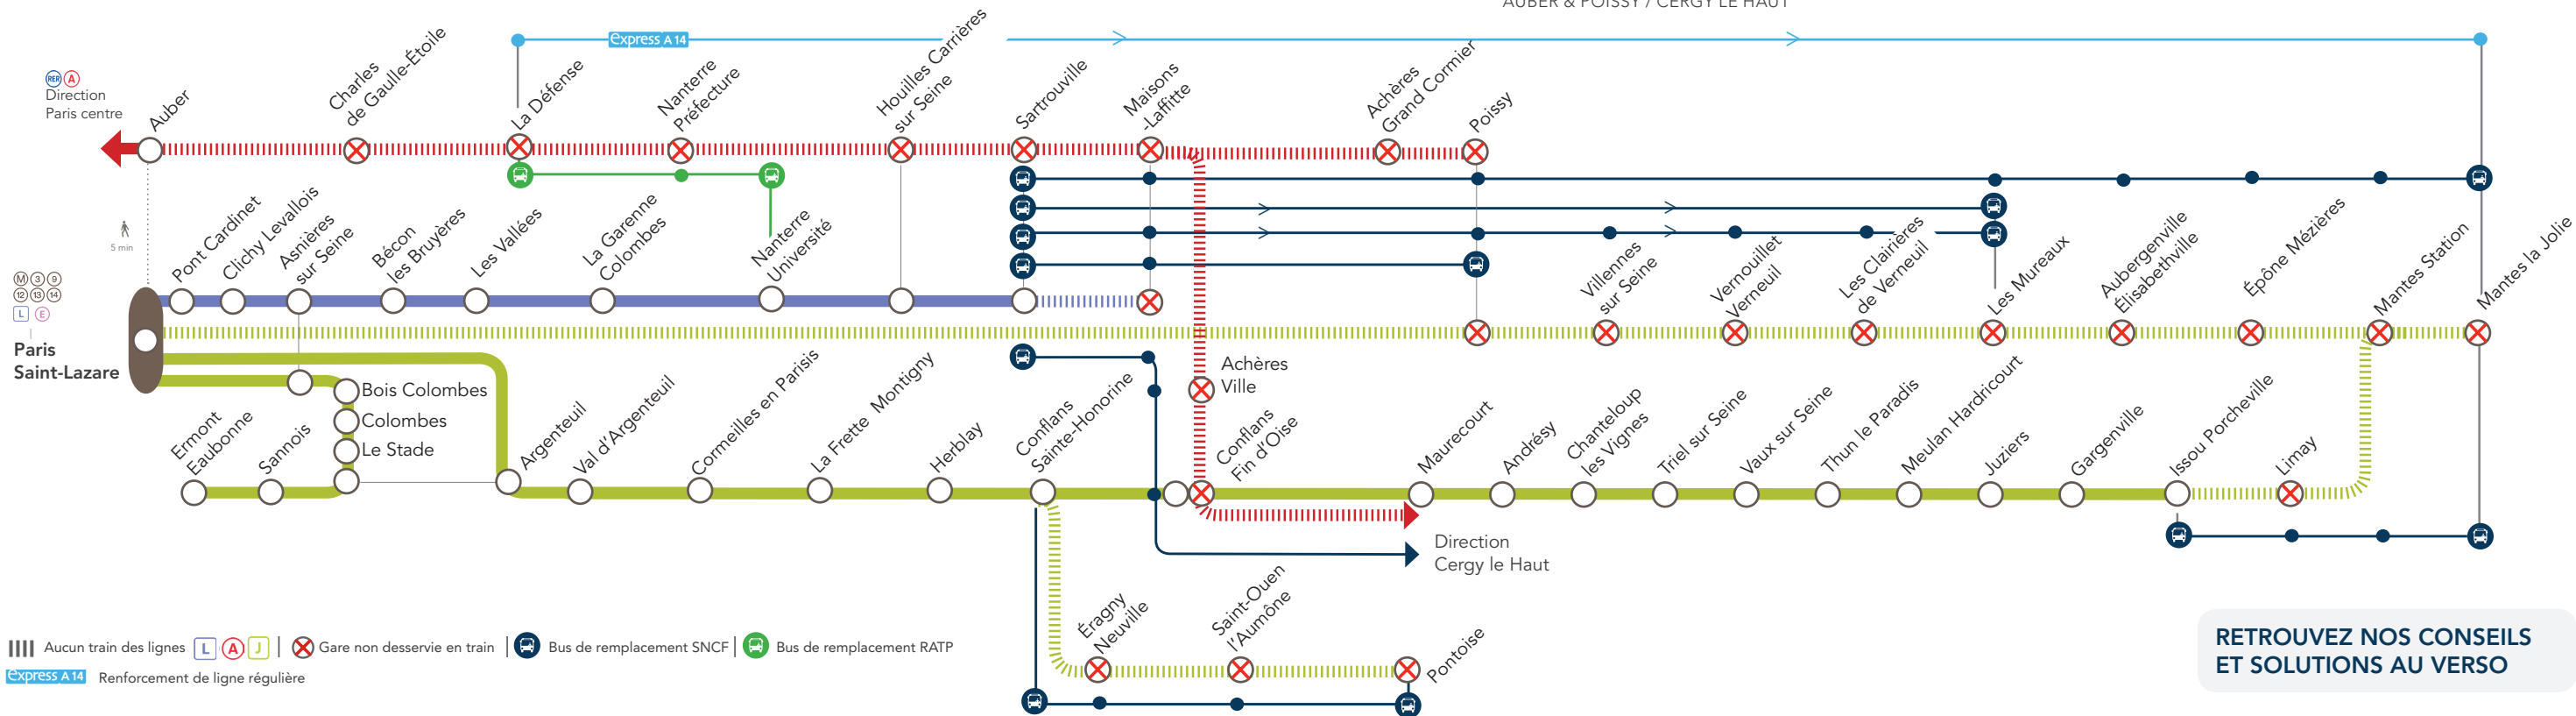

LES SOIRÉES DE SEMAINE

LIGNE J FERMÉE ENTRE

- PARIS SAINT-LAZARE & MANTES LA JOLIE VIA POISSY
- CONFLANS SAINTE-HONORINE & PONTOISE
- ISSOU PORCHEVILLE & MANTES LA JOLIE

LIGNE L NORD FERMÉE ENTRE

SARTROUVILLE & MAISONS-LAFFITTE

RER A FERMÉ ENTRE

AUBER & POISSY / CERGY LE HAUT

AOÛT

09
au 20

RETROUVEZ NOS CONSEILS
ET SOLUTIONS AU VERSO

JUIN

JUILLET

AOÛT