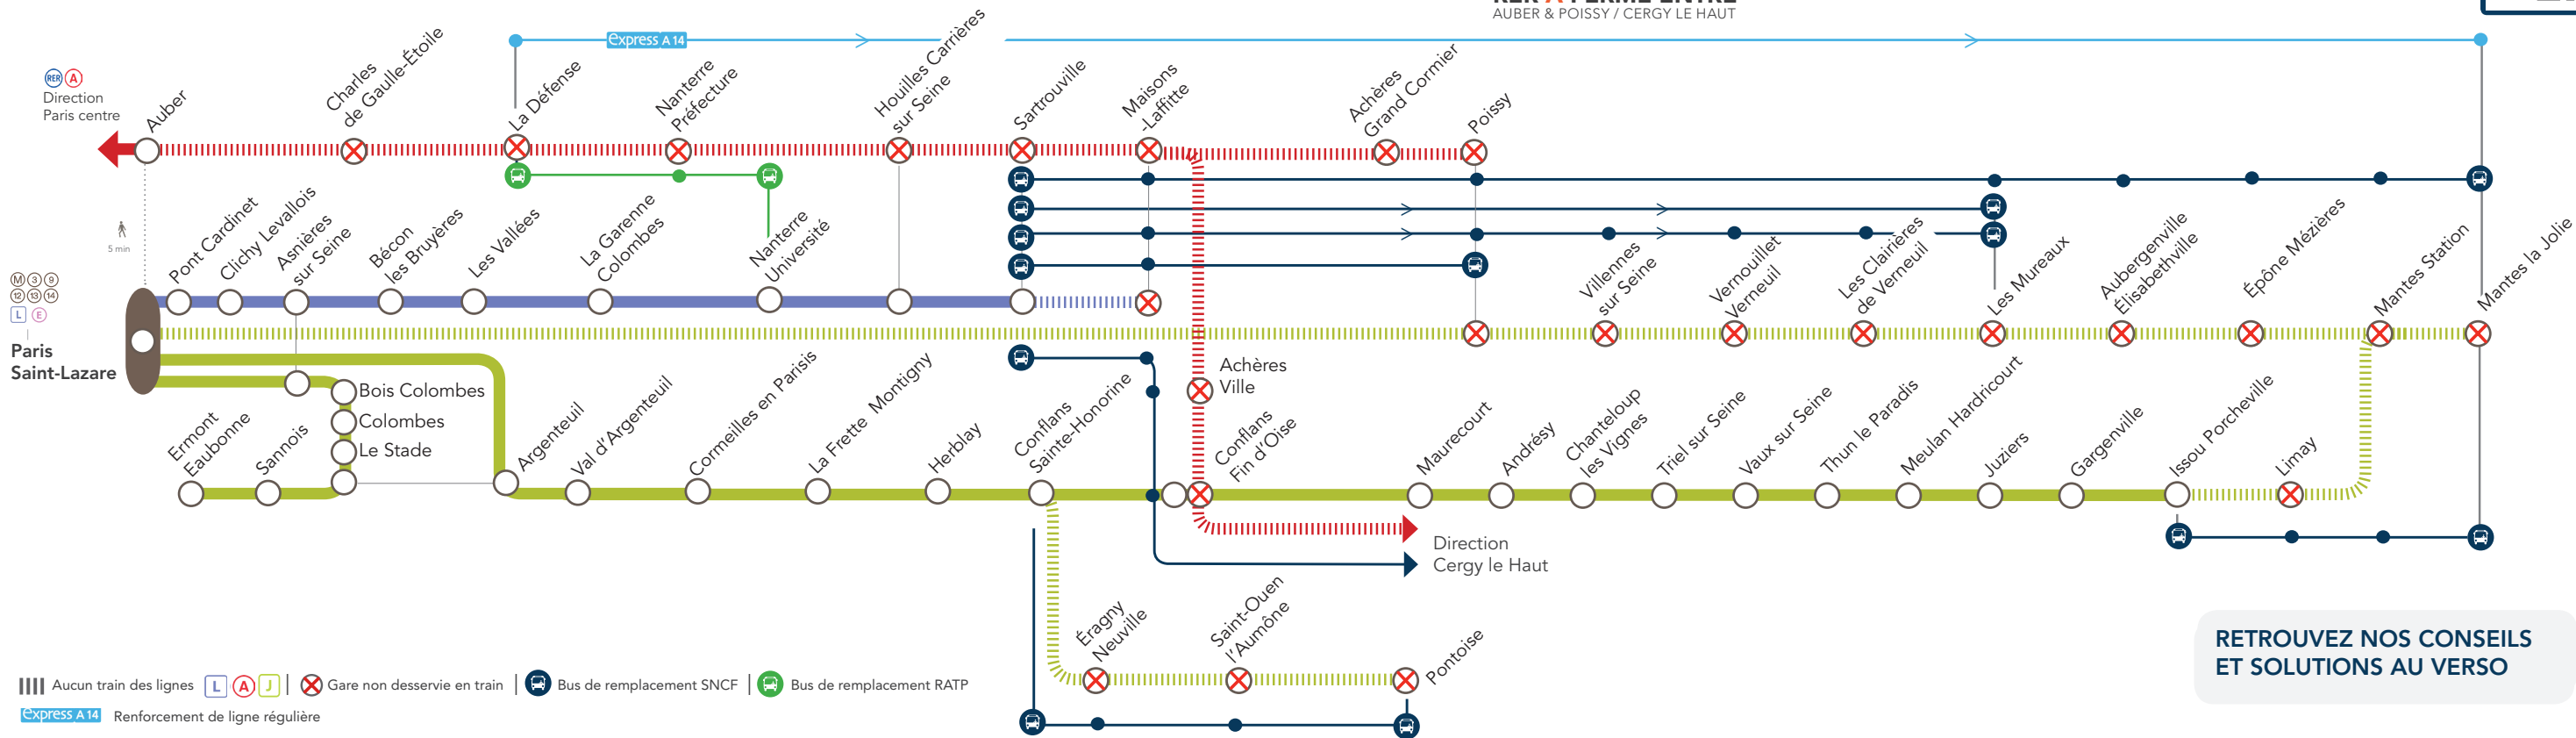

LES SOIRÉES DE SEMAINE

LIGNE J FERMÉE ENTRE

- PARIS SAINT-LAZARE & MANTES LA JOLIE VIA POISSY
- CONFLANS SAINTE-HONORINE & PONTOISE
- ISSOU PORCHEVILLE & MANTES LA JOLIE

LIGNE L NORD FERMÉE ENTRE

SARTROUVILLE & MAISONS-LAFFITTE

RER A FERMÉ ENTRE

AUBER & POISSY / CERGY LE HAUT

AOÛT

23
au 27

RETROUVEZ NOS CONSEILS ET SOLUTIONS AU VERSO