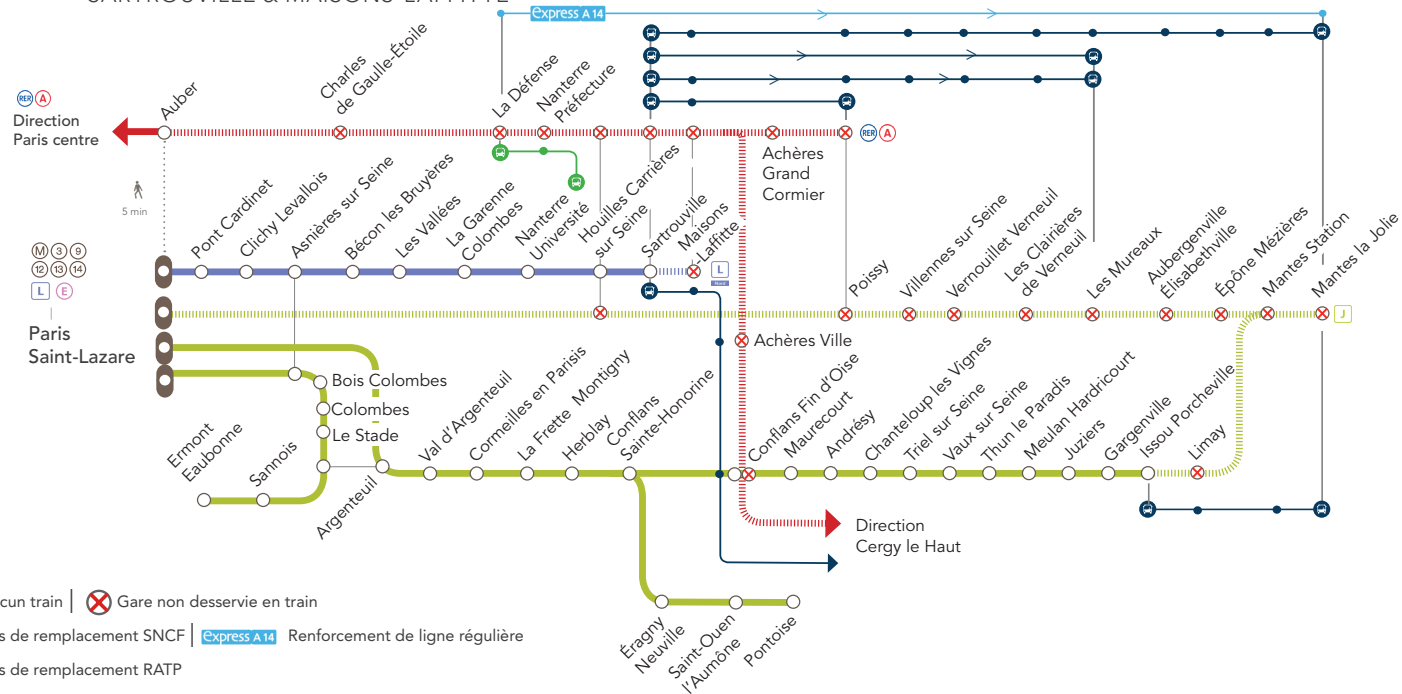

LES SOIRÉES DE SEMAINE

LIGNE J FERMÉE ENTRE

- PARIS SAINT-LAZARE & MANTES LA JOLIE VIA POISSY
- ISSOU PORCHEVILLE & MANTES LA JOLIE

RER A FERMÉ ENTRE

AUBER & CERGY LE HAUT / POISSY

LIGNE L NORD FERMÉE ENTRE

SARTROUVILLE & MAISONS-LAFFITTE

JUIL.
19
au 30

NOS CONSEILS

Au départ de Paris Saint-Lazare pour rejoindre les gares de :

- **Houilles Carrières sur Seine** : emprunter la ligne **L NORD** direction Sartrouville.
- **Poissy à Les Mureaux** : emprunter la ligne **L NORD** jusqu'à Sartrouville puis prendre le direction Les Mureaux.
- **Aubergenville Élisabethville à Mantes la Jolie** : emprunter la ligne **L NORD** jusqu'à Sartrouville puis prendre le direction Mantes la Jolie.
- **Mantes la Jolie** : emprunter la ligne **L SUD** jusqu'à La Défense puis l'**Express A14** direction Mantes la Jolie.
- **Issou Porcheville à Mantes la Jolie** : emprunter la ligne **J** jusqu'à Issou Porcheville puis le direction Mantes la Jolie.

NOS SOLUTIONS

SARTROUVILLE <-> MANTES LA JOLIE

AU DÉPART DE	JOURS	PREMIERS DÉPARTS	DERNIERS DÉPARTS	FRÉQUENCES
Sartrouville	Lundi à vendredi	21:26	01:25	30 min
Mantes la Jolie	Lundi à vendredi	21:40	23:31	30 min

• SARTROUVILLE • POISSY • LES MUREAUX • AUBERGENVILLE ÉLISABETHVILLE
• ÉPONE MÉZIÈRES • MANTES STATION • MANTES LA JOLIE

SARTROUVILLE → LES MUREAUX

AU DÉPART DE	JOURS	PREMIER DÉPART	DERNIER DÉPART	FRÉQUENCES
Sartrouville	Lundi à vendredi	21:26	01:25	30 à 50 min

• SARTROUVILLE • POISSY • VILLENES SUR SEINE • VERNOUILLET VERNEUIL
• LES CLAIRIÈRES DE VERNEUIL • LES MUREAUX

SARTROUVILLE → LES MUREAUX

AU DÉPART DE	JOURS	PREMIERS DÉPARTS	DERNIERS DÉPARTS	FRÉQUENCES
Sartrouville	Lundi à vendredi	21:26	23:55	30 min

• SARTROUVILLE • LES SABLONS • VIGNE BLANCHE • LES MUREAUX

ISSOU PORCHEVILLE <-> MANTES LA JOLIE

AU DÉPART DE	JOURS	PREMIERS DÉPARTS	DERNIERS DÉPARTS	FRÉQUENCES
Issou Porcheville	Lundi à vendredi	07:35	23:45	20 à 30 min
Mantes la Jolie	Lundi à vendredi	04:11	20:26	20 à 30 min

• ISSOU PORCHEVILLE • LIMAY • MANTES STATION • MANTES LA JOLIE

Express A14 LA DÉFENSE → MANTES LA JOLIE

AU DÉPART DE	JOURS	PREMIER DÉPART	DERNIER DÉPART	FRÉQUENCES
La Défense	Lundi à vendredi	21:30	00:00	30 min

DESSERTE HABITUELLE DE L'EXPRESS A14