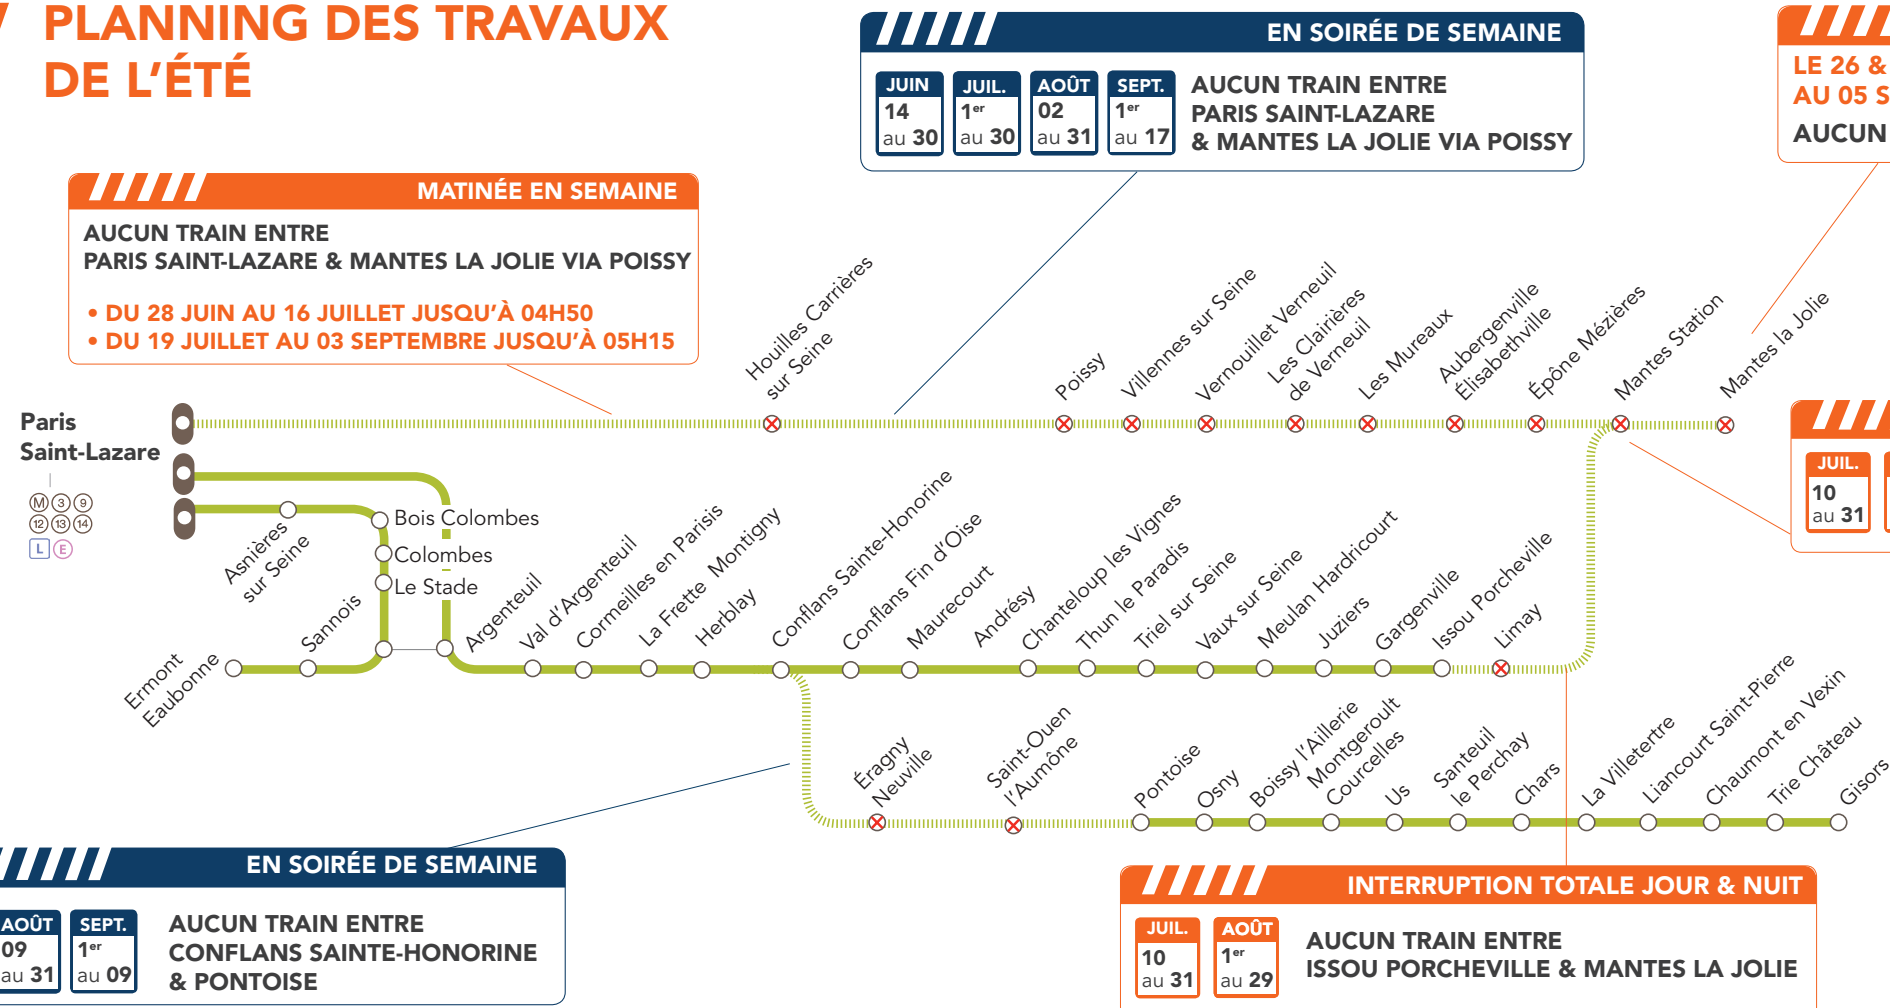

### DES TRAVAUX DE MODERNISATION :

Dans le cadre d'un vaste plan de modernisation, la ligne J sera fermée entre Conflans Sainte-Honorine & Pontoise pour remplacer les voies ainsi que le ballast (le lit de cailloux qui stabilise la voie). Ces nouvelles infrastructures, plus fiables vont permettre une meilleure exploitation de votre ligne J.

### UN RENOUVELLEMENT À TOUTE VITESSE :

La ligne J sera fermée en soirée et en extrême matinée de semaine entre Paris Saint-Lazare & Mantes la Jolie via Poissy / Vernon pour effectuer des travaux de modernisation des voies grâce à un train usine appelé « suite rapide ». véritable usine roulante, elle est capable, dans un temps équivalent, de remplacer 1 km de voies contre 150 m selon les méthodes classiques.

# PLANNING DES TRAVAUX DE L'ÉTÉ

**TRAVAUX D'ÉTÉ 2021 <sup>REB</sup> <sup>A</sup>**  
**RENOUVELLEMENT DES VOIES**

**DU 26 JUN AU 29 AOÛT INCLUS**  
**CHAQUE SOIR ET CHAQUE WEEK-END**  
**24H/24**  
 AUCUN TRAIN ENTRE  
 AUBER & NANTERRE UNIVERSITÉ /  
 CERGY LE HAUT / POISSY

**DU 09 AU 13 ET DU 16 AU 20 AOÛT**  
**TOUS LES JOURS 24H/24**  
 AUCUN TRAIN ENTRE  
 • AUBER & LA DÉFENSE  
 • NANTERRE PRÉFECTURE & POISSY