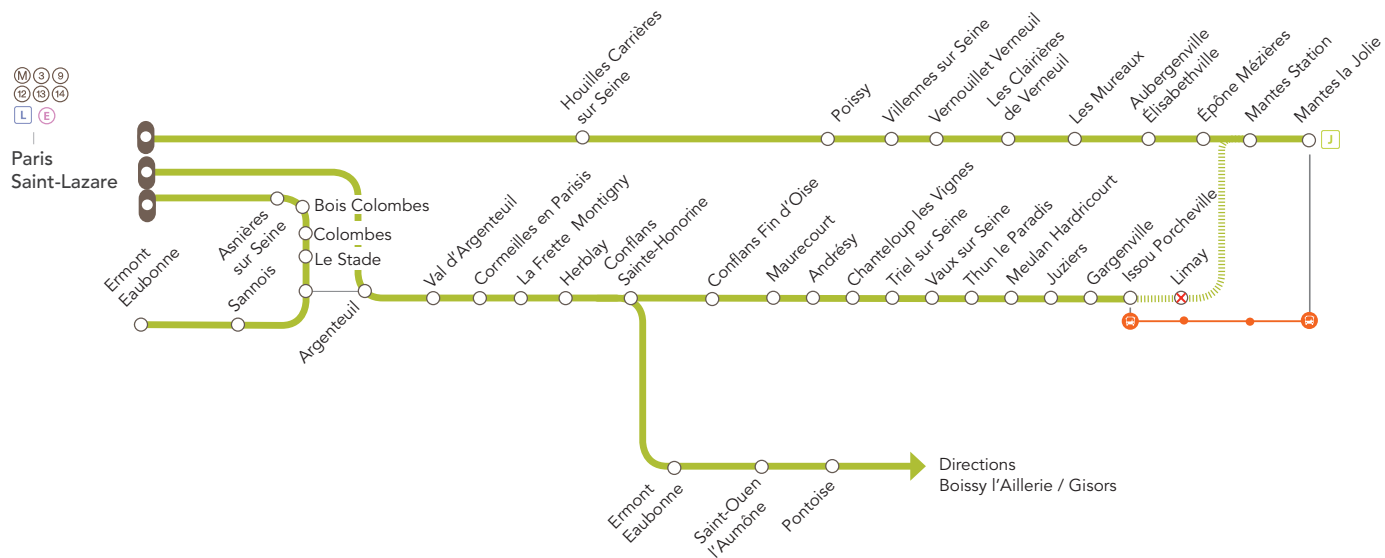

TOUTE LA JOURNÉE EN SEMAINE

LIGNE J FERMÉE ENTRE ISSOU PORCHEVILLE & MANTES LA JOLIE

AOÛT

23
au 27

||| Aucun train
J |
⊗ Gare non desservie en train |
🚌 Bus de remplacement SNCF

NOS CONSEILS

Au départ de Paris Saint-Lazare pour rejoindre les gares de :

- **Issou Porcheville & Limay** : emprunter la ligne **J** jusqu'à Issou Porcheville puis prendre le 🚌 direction Mantes la Jolie.
- **Mantes Station & Mantes la Jolie** : emprunter la ligne **J** direction Mantes la Jolie via Poissy

NOTRE SOLUTION

🚌 **ISSOU PORCHEVILLE <-> MANTES LA JOLIE**

AU DÉPART DE	JOURS	PREMIERS DÉPARTS	DERNIERS DÉPARTS	FRÉQUENCES
Issou Porcheville	Lundi	07:35	23:45	20 à 30 min
Mantes la Jolie	à vendredi	04:11	20:26	

• ISSOU PORCHEVILLE • LIMAY • MANTES STATION • MANTES LA JOLIE