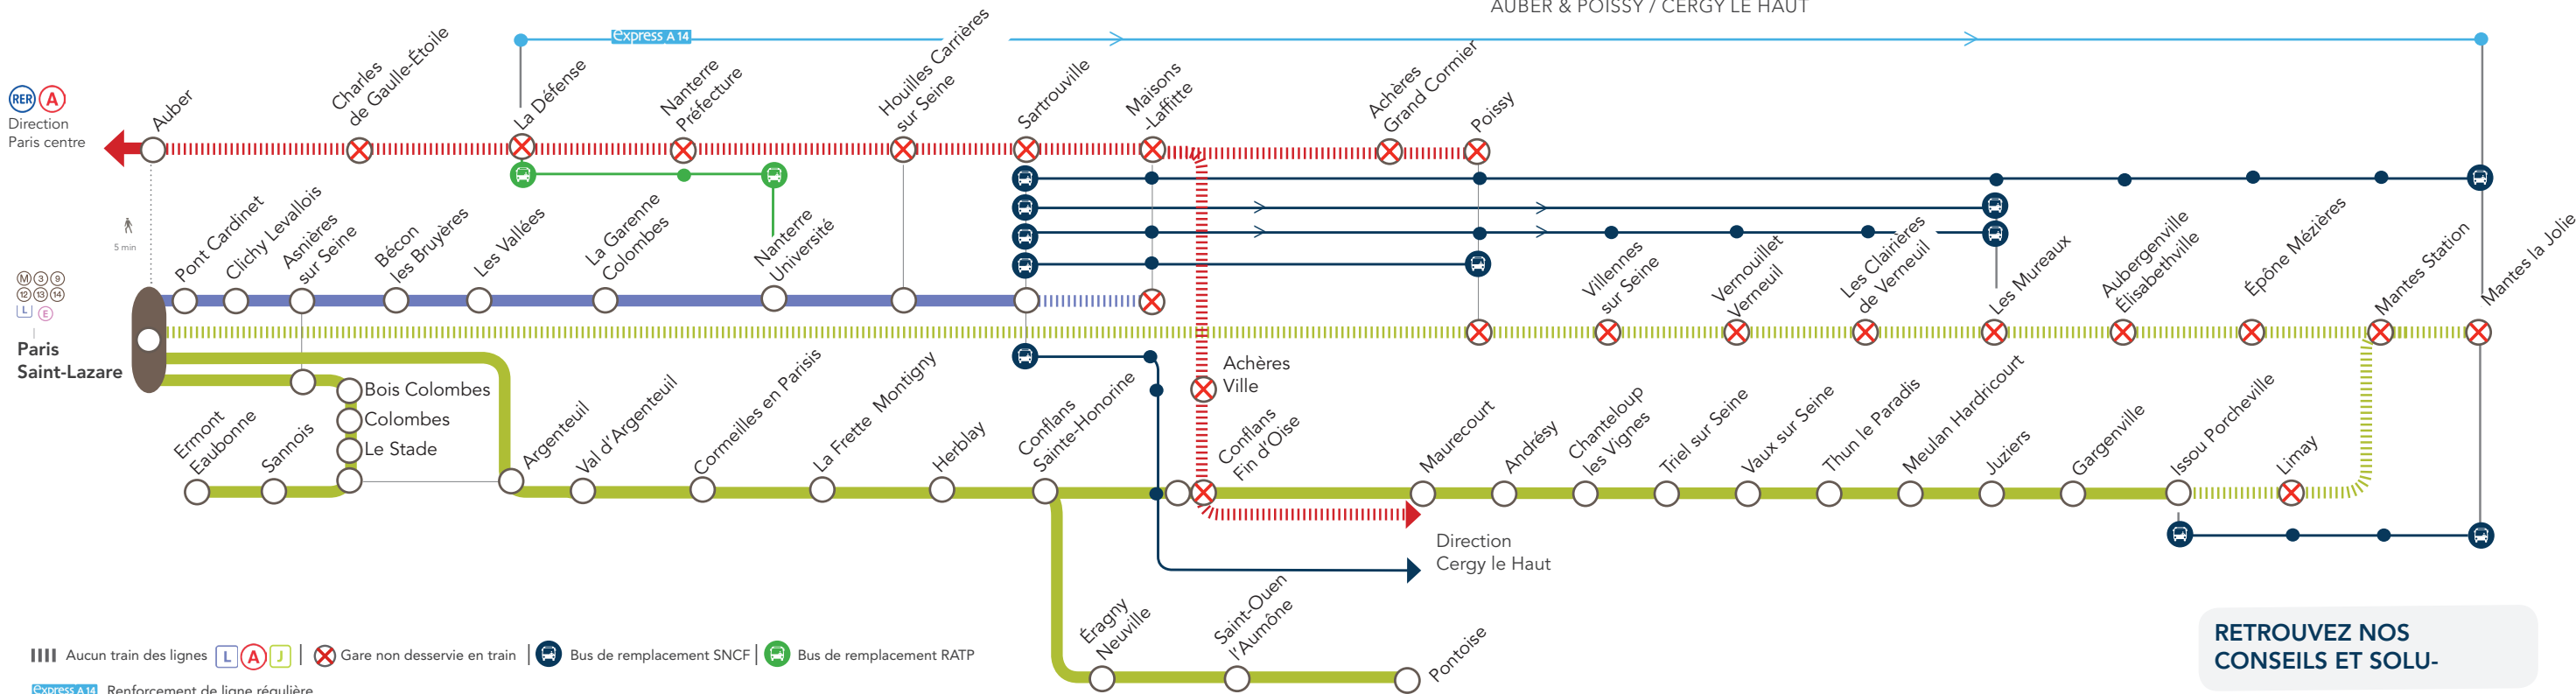

LES SOIRÉES DE SEMAINE

LIGNE J FERMÉE ENTRE

- PARIS SAINT-LAZARE & MANTES LA JOLIE VIA POISSY
- ISSOU PORCHEVILLE & MANTES LA JOLIE

LIGNE L NORD FERMÉE ENTRE

SARTROUVILLE & MAISONS-LAFFITTE

RER A FERMÉ ENTRE

AUBER & POISSY / CERGY LE HAUT

AOÛT

02
au 06

RETROUVEZ NOS
CONSEILS ET SOLU-