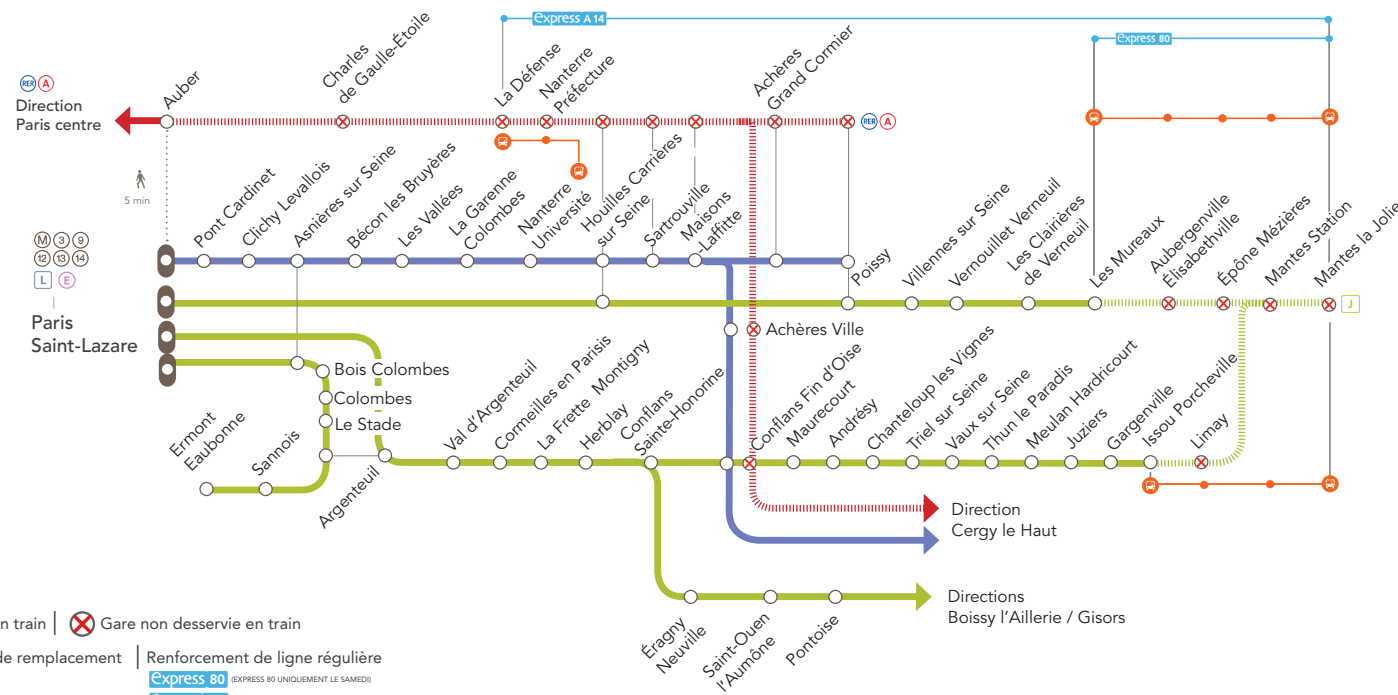

LES WEEK-ENDS

LIGNE J FERMÉE ENTRE

- LES MUREAUX & MANTES LA JOLIE
- ISSOU PORCHEVILLE & MANTES LA JOLIE

RER A FERMÉ ENTRE

AUBER & CERGY LE HAUT / POISSY

LIGNE L NORD PROLONGÉE JUSQU'À CERGY LE HAUT / POISSY

JUIL.
10
et 11

JUIL.
17
et 18

NOS CONSEILS

Au départ de Paris Saint-Lazare pour rejoindre les gares de :

- **Aubergenville Élisabethville à Mantes Station** : emprunter la ligne J jusqu'à Les Mureaux puis le direction Mantes la Jolie.
- **Mantes la Jolie** :
  - Le samedi : emprunter la ligne J jusqu'à Les Mureaux puis direction Mantes la Jolie.
  - Le dimanche : emprunter la ligne J jusqu'à Les Mureaux puis le direction Mantes la Jolie.
- ou emprunter la ligne L SUD jusqu'à La Défense puis l' direction Mantes la Jolie.
- **Issou Porcheville & Limay** : emprunter la ligne J jusqu'à Issou Porcheville puis le direction Mantes la Jolie.

LES SAMEDIS JUSQU'À 05H15

Aucun train entre Paris Saint-Lazare & Les Mureaux.
Bus de remplacement entre Sartrouville & Mantes la Jolie

NOS SOLUTIONS

LES MUREAUX <-> MANTES LA JOLIE

AU DÉPART DE	JOURS	PREMIERS DÉPARTS	DERNIERS DÉPARTS	FRÉQUENCES
Les Mureaux	Week-end	06:30	01:55	20 min
Mantes la Jolie		05:25	23:12	

• LES MUREAUX • AUBERGENVILLE ÉLISABETHVILLE • ÉPONE MÉZIÈRES • MANTES STATION • MANTES LA JOLIE

ISSOU PORCHEVILLE <-> MANTES LA JOLIE

AU DÉPART DE	JOURS	PREMIERS DÉPARTS	DERNIERS DÉPARTS	FRÉQUENCES
Issou Porcheville	Week-end	07:18	23:30	30 min
Mantes la Jolie		04:40	20:25	

• ISSOU PORCHEVILLE • LIMAY • MANTES STATION • MANTES LA JOLIE

LES MUREAUX <-> MANTES LA JOLIE

AU DÉPART DE	JOUR	PREMIERS DÉPARTS	DERNIERS DÉPARTS	FRÉQUENCES
Les Mureaux	Samedi	06:39	01:45	15 à 20 min
Mantes la Jolie		03:50	22:50	

DESSERTE HABITUELLE DE L'EXPRESS 80

LA DÉFENSE <-> MANTES LA JOLIE

AU DÉPART DE	JOURS	PREMIERS DÉPARTS	DERNIERS DÉPARTS	FRÉQUENCES
La Défense	Week-end	07:15	01:15	15 min
Mantes la Jolie		04:26	23:41	

DESSERTE HABITUELLE DE L'EXPRESS A14

MANTES LA JOLIE → SARTROUVILLE

AU DÉPART DE	JOUR	DÉPART
Mantes la Jolie	Samedi	03:15

• MANTES LA JOLIE • MANTES STATION • ÉPONE MÉZIÈRES • AUBERGENVILLE ÉLISABETHVILLE • LES MUREAUX • LES CLAIRIÈRES SUR SEINE • VERNOUILLET VERNEUIL • VILLENNES SUR SEINE • POISSY • MAISONS-LAFFITTE • SARTROUVILLE