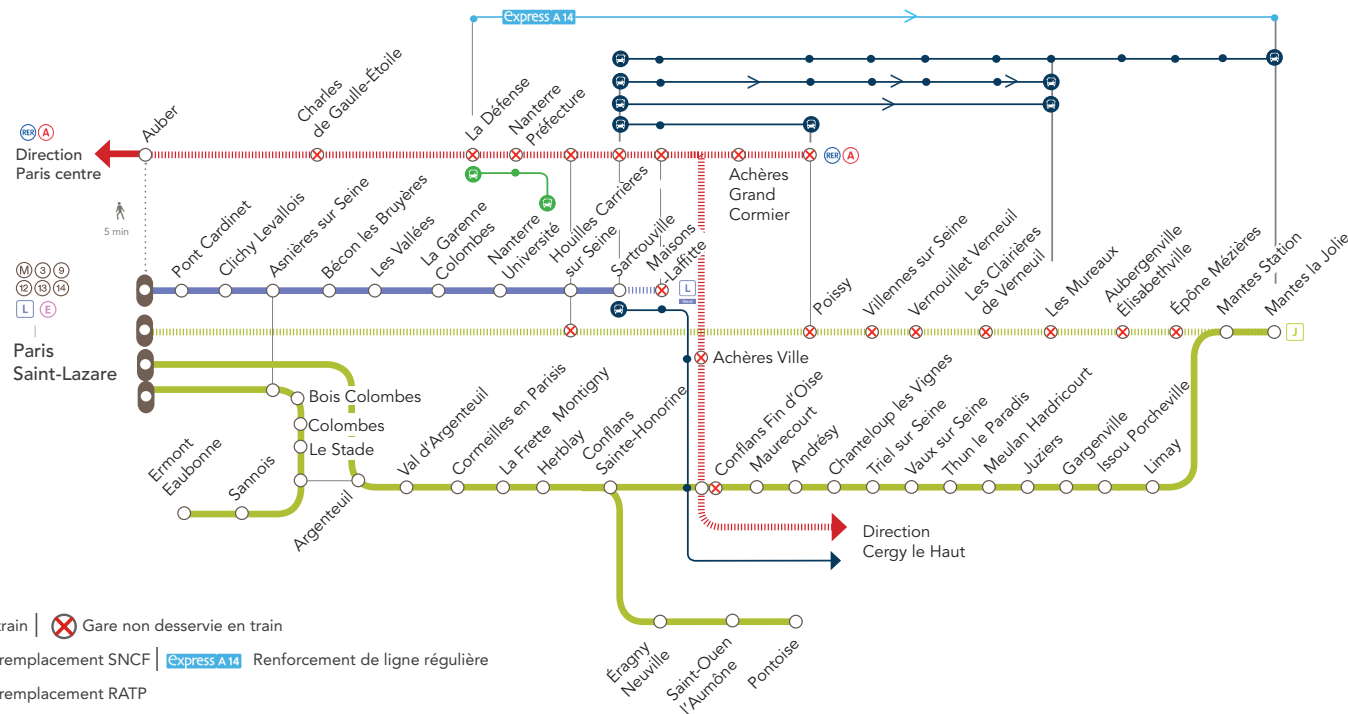

### LIGNE J FERMÉE ENTRE

PARIS SAINT-LAZARE & MANTES LA JOLIE VIA POISSY

### RER A FERMÉ ENTRE

AUBER & CERGY LE HAUT / POISSY

### LIGNE L NORD FERMÉE ENTRE

SARTROUVILLE & MAISONS-LAFFITTE

JUIL.

05  
au 09

## NOS CONSEILS

Au départ de Paris Saint-Lazare pour rejoindre les gares de :

- **Houilles Carrières sur Seine** : emprunter la ligne **L NORD** direction Sartrouville.
- **Poissy aux Mureaux** : emprunter la ligne **L NORD** jusqu'à Sartrouville puis prendre le 🚌 direction Les Mureaux.
- **Aubergenville Élisabethville à Mantes la Jolie** : emprunter la ligne **L NORD** jusqu'à Sartrouville puis prendre le 🚌 direction Mantes la Jolie.
- **Mantes la Jolie** : emprunter la ligne **L NORD** jusqu'à Bécon les Bruyères puis le 🚌 **275** jusqu'à La Défense enfin prendre l' Express A14 direction Mantes la Jolie.