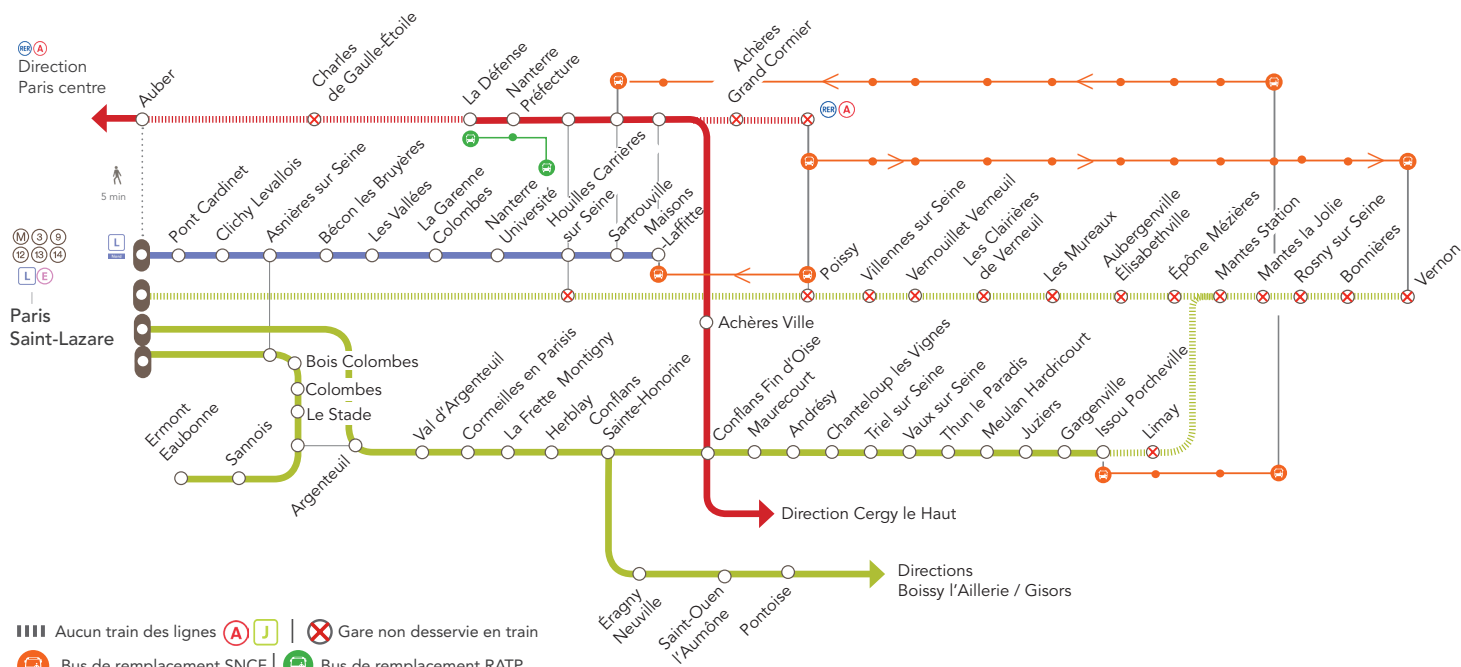

EN SEMAINE JUSQU'À 05H15

DU MARDI AU SAMEDI

PARIS SAINT-LAZARE & MANTES LA JOLIE VIA POISSY / VERNON
LES PREMIERS TRAINS SONT SUPPRIMÉS

RER A FERMÉ ENTRE

- AUBER & LA DÉFENSE
- NANTERRE PRÉFECTURE & POISSY

AOÛT
09
au 20

NOS CONSEILS

Pour rejoindre la gare de Paris Saint-Lazare au départ de :

- **Mantes la Jolie à Poissy** : emprunter le 🚗 direction Sartrouville puis prendre la ligne **L NORD** direction Paris Saint-Lazare.
- **Issou Porcheville à Mantès la Jolie** : emprunter la ligne **J** jusqu'à Issou Porcheville puis le 🚗 direction Mantès la Jolie.

Au départ de Poissy pour rejoindre les gares de :

- **Villennes sur Seine à Vernon** : emprunter le 🚗 direction Vernon.
- **Maisons-Laffitte** : emprunter le 🚗 direction Maisons-Laffitte.

NOS SOLUTIONS

🚗 MANTES LA JOLIE → SARTROUVILLE

AU DÉPART DE	JOUR	PREMIER DÉPART	DERNIER DÉPART
Mantes la Jolie	Samedi	03:15	03:50

• MANTES LA JOLIE • MANTES STATION • ÉPONE MÉZIÈRES • AUBERGENVILLE ÉLISABETHVILLE • LES MUREAUX • LES CLAIRIÈRES SUR SEINE • VERNOUILLET VERNEUIL • VILLENES SUR SEINE • POISSY • MAISONS-LAFFITTE • SARTROUVILLE

🚗 POISSY → VERNON

AU DÉPART DE	JOURS	DÉPART
Poissy	Mardi à vendredi	05:10

• POISSY • VILLENES SUR SEINE • VERNOUILLET VERNEUIL • LES CLAIRIÈRES DE VERNEUIL • LES MUREAUX • AUBERGENVILLE ÉLISABETHVILLE • ÉPONE MÉZIÈRES • MANTES STATION • MANTES LA JOLIE • ROSNY SUR SEINE • BONNIÈRES • VERNON

🚗 POISSY → MAISONS-LAFFITTE

AU DÉPART DE	JOURS	PREMIERS DÉPARTS	DERNIERS DÉPARTS	FRÉQUENCES
Poissy	Lundi à vendredi	04:43	05:12	35 min

• POISSY • MAISONS-LAFFITTE

🚗 ISSOU PORCHEVILLE ↔ MANTES LA JOLIE

AU DÉPART DE	JOURS	PREMIERS DÉPARTS	DERNIERS DÉPARTS	FRÉQUENCES
Issou Porcheville	Lundi à vendredi	07:35	23:45	20 à 30 min
Mantes la Jolie		04:11	20:26	

• ISSOU PORCHEVILLE • LIMAY • MANTES STATION • MANTES LA JOLIE