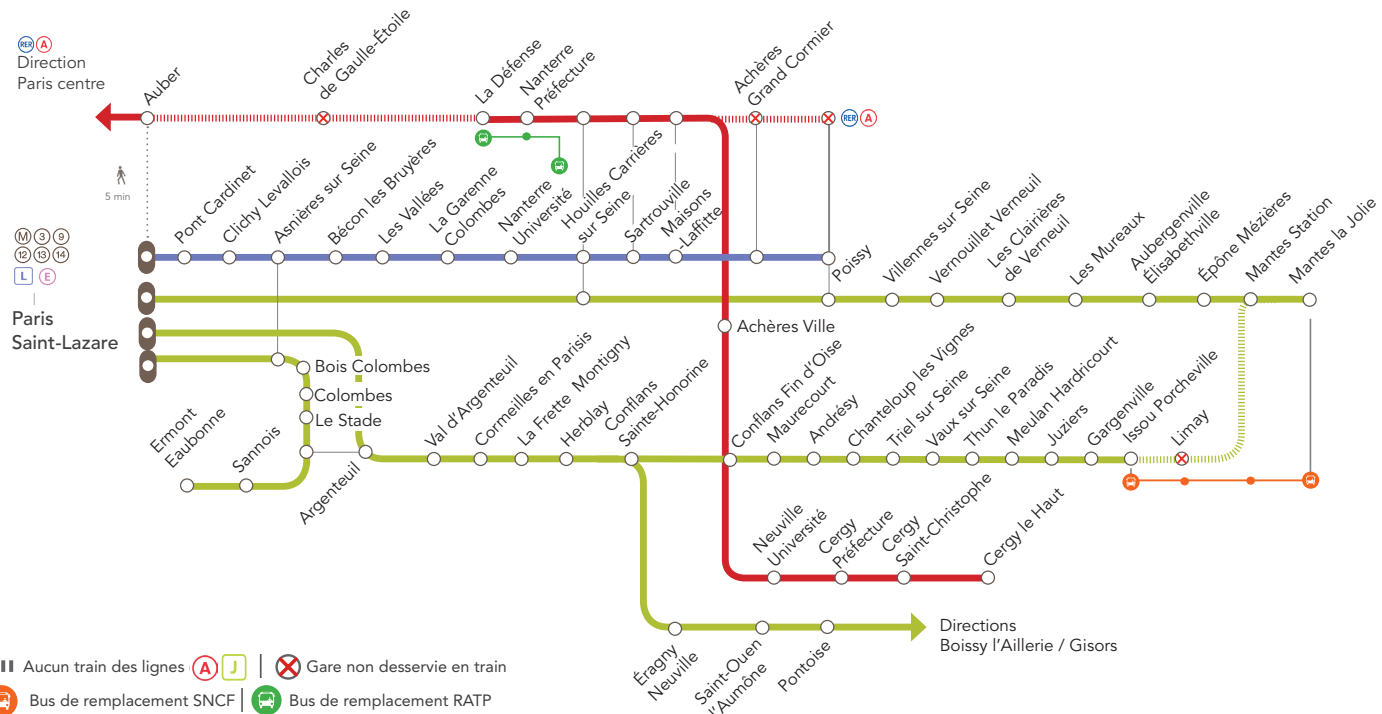

TOUTE LA JOURNÉE EN SEMAINE

LIGNE J FERMÉE ENTRE

• ISSOU PORCHEVILLE & MANTES LA JOLIE

RER A FERMÉ ENTRE

• AUBER & LA DÉFENSE

• NANTERRE PRÉFECTURE & POISSY

LIGNE L NORD PROLONGÉE JUSQU'À POISSY

AOÛT

09
au 20

NOS CONSEILS

Au départ de Paris Saint-Lazare pour rejoindre les gares de :

• **Issou Porcheville & Limay** : emprunter la ligne J jusqu'à Issou Porcheville puis prendre le direction Mantes la Jolie.

• **Mantes Station & Mantes la Jolie** : emprunter la ligne J direction Mantes la Jolie via Poissy.

NOTRE SOLUTION

ISSOU PORCHEVILLE <-> MANTES LA JOLIE

AU DÉPART DE	JOURS	PREMIERS DÉPARTS	DERNIERS DÉPARTS	FRÉQUENCES
Issou Porcheville	Lundi	07:35	23:45	20 à 30 min
Mantes la Jolie	à vendredi	04:11	20:26	

• ISSOU PORCHEVILLE • LIMAY • MANTES STATION • MANTES LA JOLIE