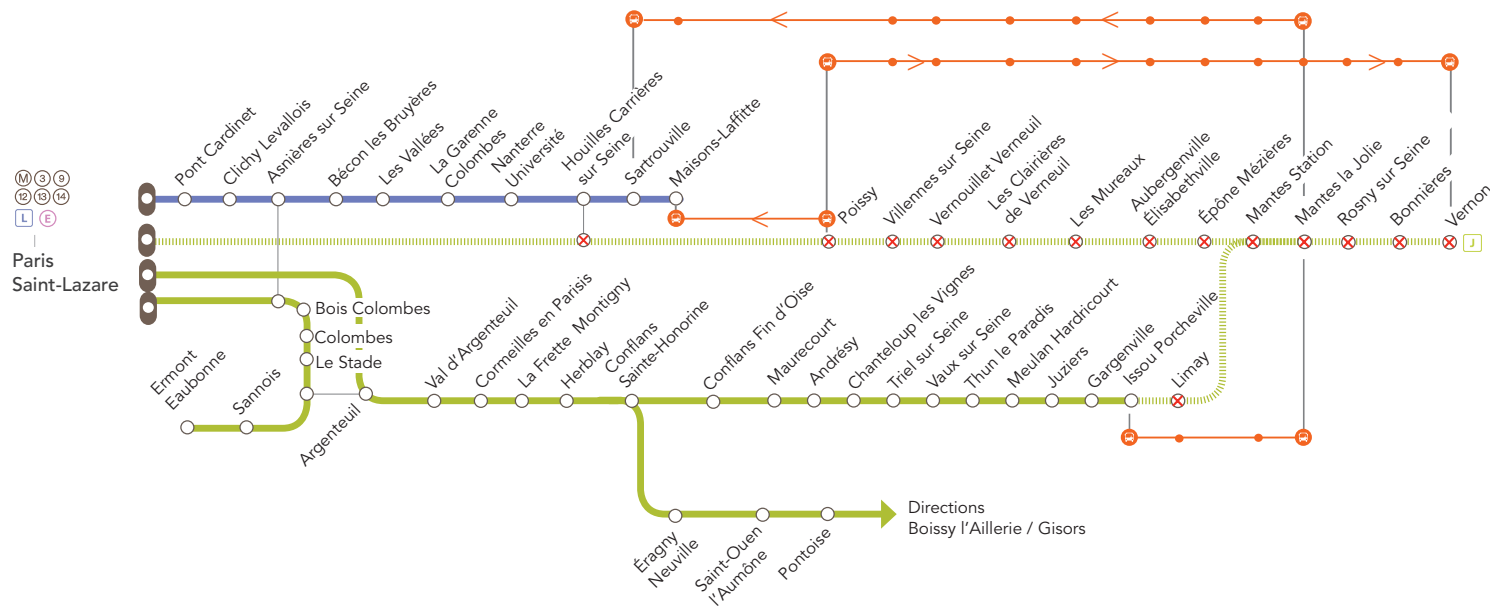

EN SEMAINE JUSQU'À 05H15

DU MARDI AU SAMEDI

PARIS SAINT-LAZARE & MANTES LA JOLIE VIA POISSY / VERNON
LES PREMIERS TRAINS SONT SUPPRIMÉS

AOÛT

23
au 27

||| Aucun train | J | Gare non desservie en train | Bus de remplacement SNCF

NOS CONSEILS

Pour rejoindre la gare de Paris Saint-Lazare au départ de :

- **Mantes la Jolie à Poissy** : emprunter le direction Sartrouville puis prendre la ligne **L NORD** direction Paris Saint-Lazare.
- **Issou Porcheville à Mantes la Jolie** : emprunter la ligne **J** jusqu'à Issou Porcheville puis le direction Mantes la Jolie.

Au départ de Poissy pour rejoindre les gares de :

- **Villennes sur Seine à Vernon** : emprunter le direction Vernon.
- **Maisons-Laffitte** : emprunter le direction Maisons-Laffitte.

ATTENTION :

Aucun **RER A** entre Poissy & Maisons-Laffitte jusqu'à 06h (dans ce sens uniquement).
Mise en place d'un bus de remplacement.

NOS SOLUTIONS

MANTES LA JOLIE → SARTROUVILLE

AU DÉPART DE	JOUR	PREMIER DÉPART	DERNIER DÉPART
Mantes la Jolie	Samedi	03:15	03:50
• MANTES LA JOLIE • MANTES STATION • ÉPONE MÉZIÈRES • AUBERGENVILLE ÉLISABETHVILLE • LES MUREAUX • LES CLAIRIÈRES SUR SEINE • VERNOUILLET VERNEUIL • VILLENES SUR SEINE • POISSY • MAISONS-LAFFITTE • SARTROUVILLE			

POISSY → VERNON

AU DÉPART DE	JOURS	DÉPART
Poissy	Mardi à vendredi	05:10
• POISSY • VILLENES SUR SEINE • VERNOUILLET VERNEUIL • LES CLAIRIÈRES DE VERNEUIL • LES MUREAUX • AUBERGENVILLE ÉLISABETHVILLE • ÉPONE MÉZIÈRES • MANTES STATION • MANTES LA JOLIE • ROSNY SUR SEINE • BONNIÈRES • VERNON		

POISSY → MAISONS-LAFFITTE

AU DÉPART DE	JOURS	PREMIERS DÉPARTS	DERNIERS DÉPARTS	FRÉQUENCES
Poissy	Lundi au vendredi	04:43	05:12	35 min
• POISSY • MAISONS-LAFFITTE				

ISSOU PORCHEVILLE <> MANTES LA JOLIE

AU DÉPART DE	JOURS	PREMIERS DÉPARTS	DERNIERS DÉPARTS	FRÉQUENCES
Issou Porcheville	Lundi	07:35	23:45	20 à 30 min
Mantes la Jolie	à vendredi	04:11	20:26	
• ISSOU PORCHEVILLE • LIMAY • MANTES STATION • MANTES LA JOLIE				

JUIN

JUILLET

AOÛT